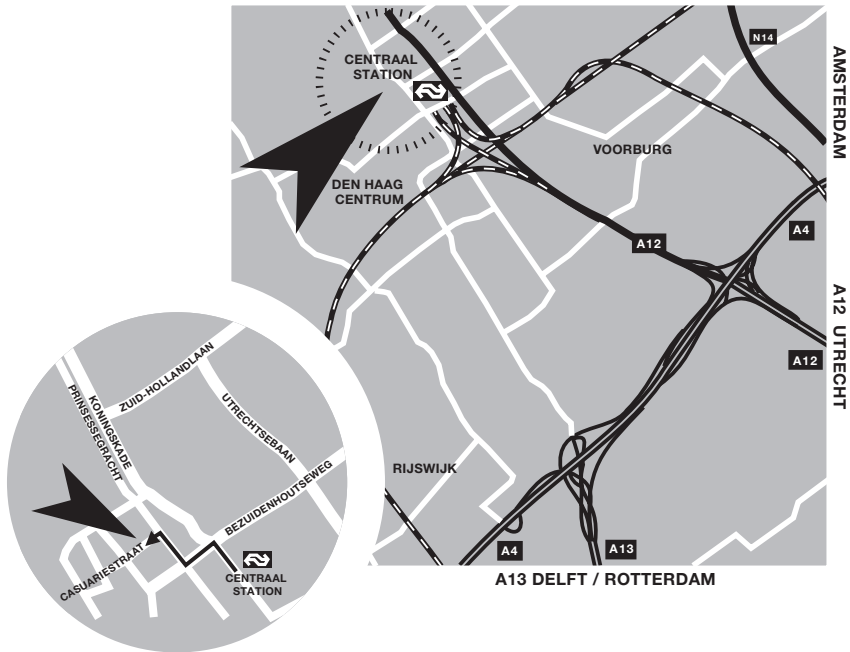

routebeschrijving DGMR Den Haag

Casuariestraat 5 Den Haag
T 088 - 346 75 00

Komende van Centraal Station Den Haag

Neem de hoofduitgang en loop richting Malieveland naar Bezuidenhoutseweg. Ga hier linksaf. Volg de Bezuidenhoutseweg tot je rechtsaf kunt slaan naar de Prinsessegracht. De eerste straat links op de Prinsessegracht is de Casuariestraat. DGMR bevindt zich aan de linkerkant op nummer 5.

Komende van Station Hollands Spoor

Neem de trein of tram naar het Centraal Station. Zie verder routebeschrijving van Centraal Station

Komende met de auto van Delft/Rotterdam, Utrecht, Amsterdam

Vanaf het Prins Clausplein, via Utrechtsebaan afslag 2 'Centrum' nemen. Bij kruising bovenaan de afrit rechtdoor, onder gebouw door en daarna weer rechtdoor op kruising na het gebouw.

Vervolgens de baan voor linksaf volgen en linksaf slaan naar Bezuidenhoutseweg richting 'Station Centraal'. Op de Bezuidenhoutseweg rechtdoor de tunnel in en vervolgens links aanhouden richting P-route Centrum-Noord. Bij de verkeerslichten linksaf de Korte Voorhout op.

Parkeer tegenover de Koninklijke Schouwburg in parkeergarage Museumkwartier.

Komende vanaf Interparking Museumkwartier

Loop in 4 minuten via de Schouwburgstraat linksaf de Casuariestraat in tot nummer 5.